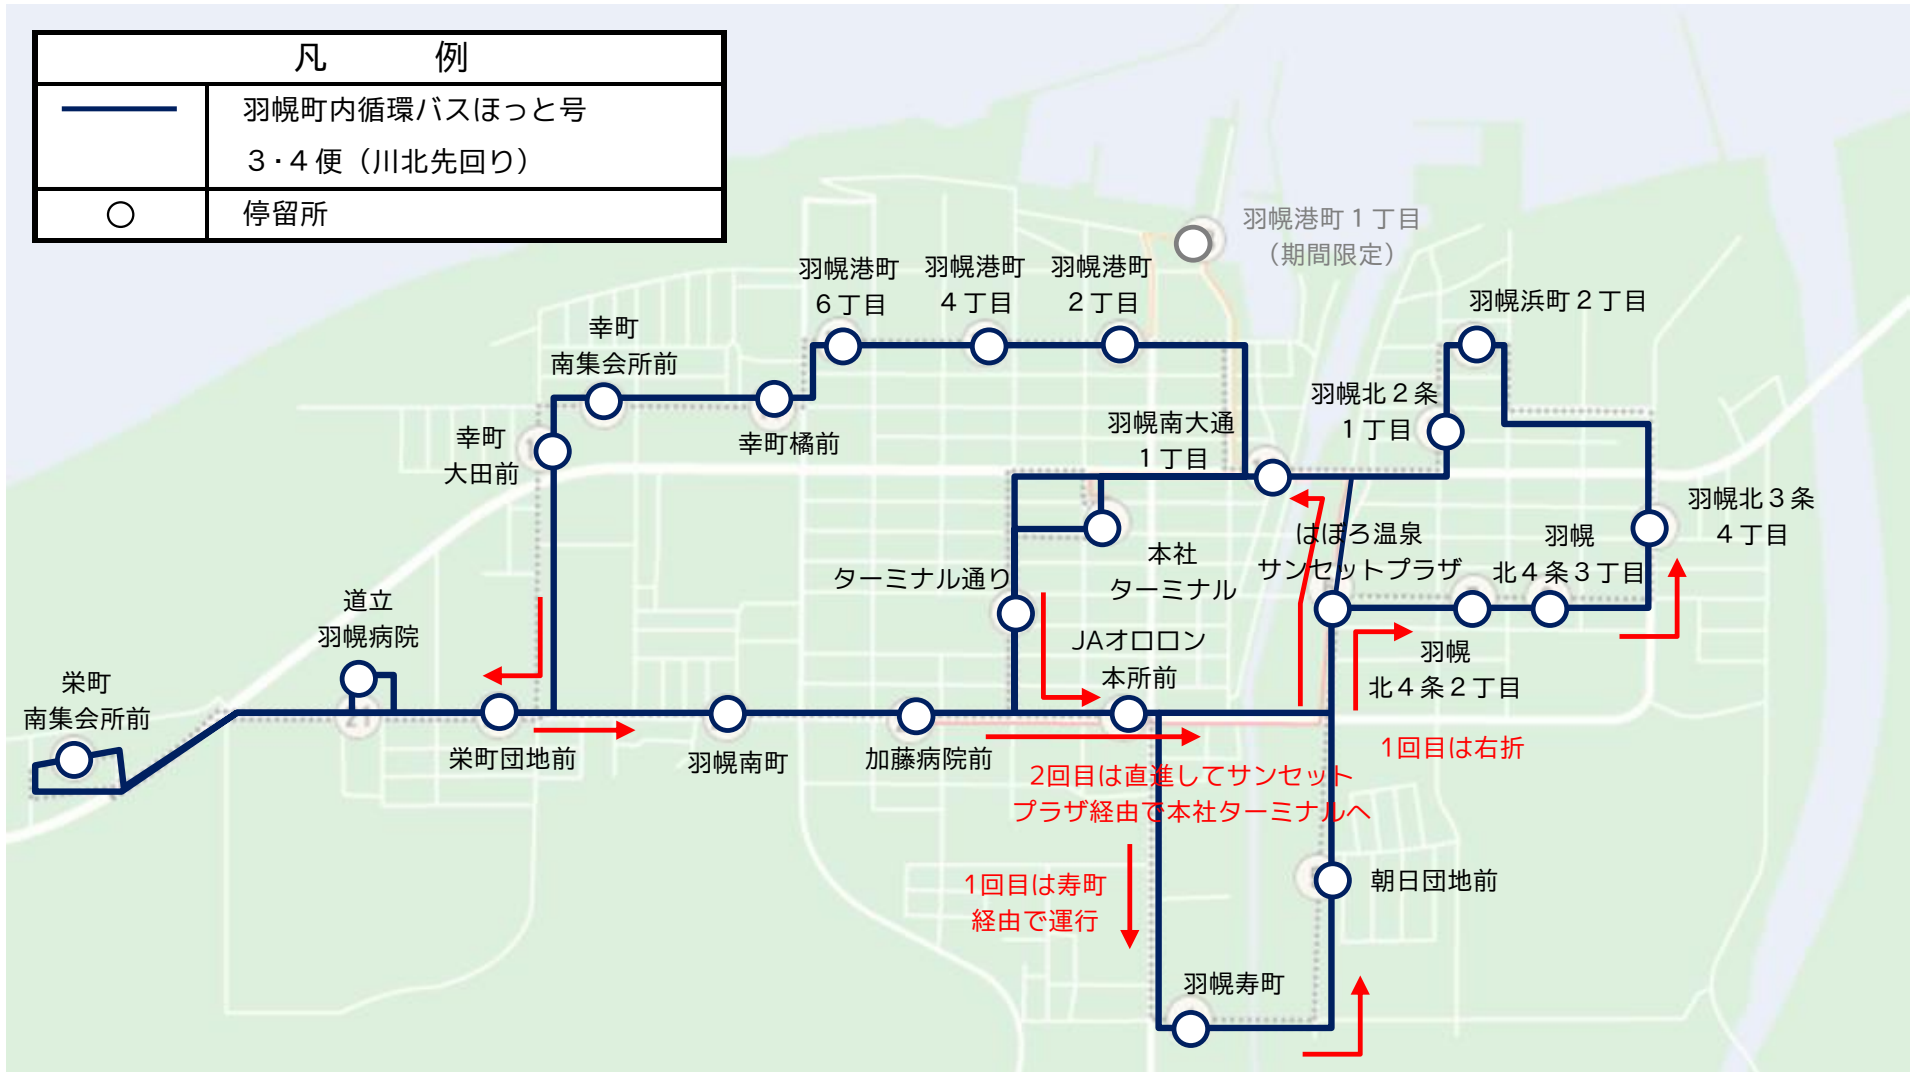

運行系統図 2019年（令和元年）10月1日現在

凡 例	
	羽幌町内循環バスほっと号 1便（川北先回り／通常ダイヤ）
	停留所

運行系統図 2019年（令和元年）10月1日現在

凡 例	
	羽幌町内循環バスほっと号 2便（栄町先回り）
	停留所

運行系統図 2019年（令和元年）10月1日現在

凡 例	
	羽幌町内循環バスほっと号 3・4便（川北先回り）
	停留所

運行系統図 2019年（令和元年）10月1日現在

凡 例

	羽幌町内循環バスほっと号
	1便（6月1日～8月11日）
	停留所