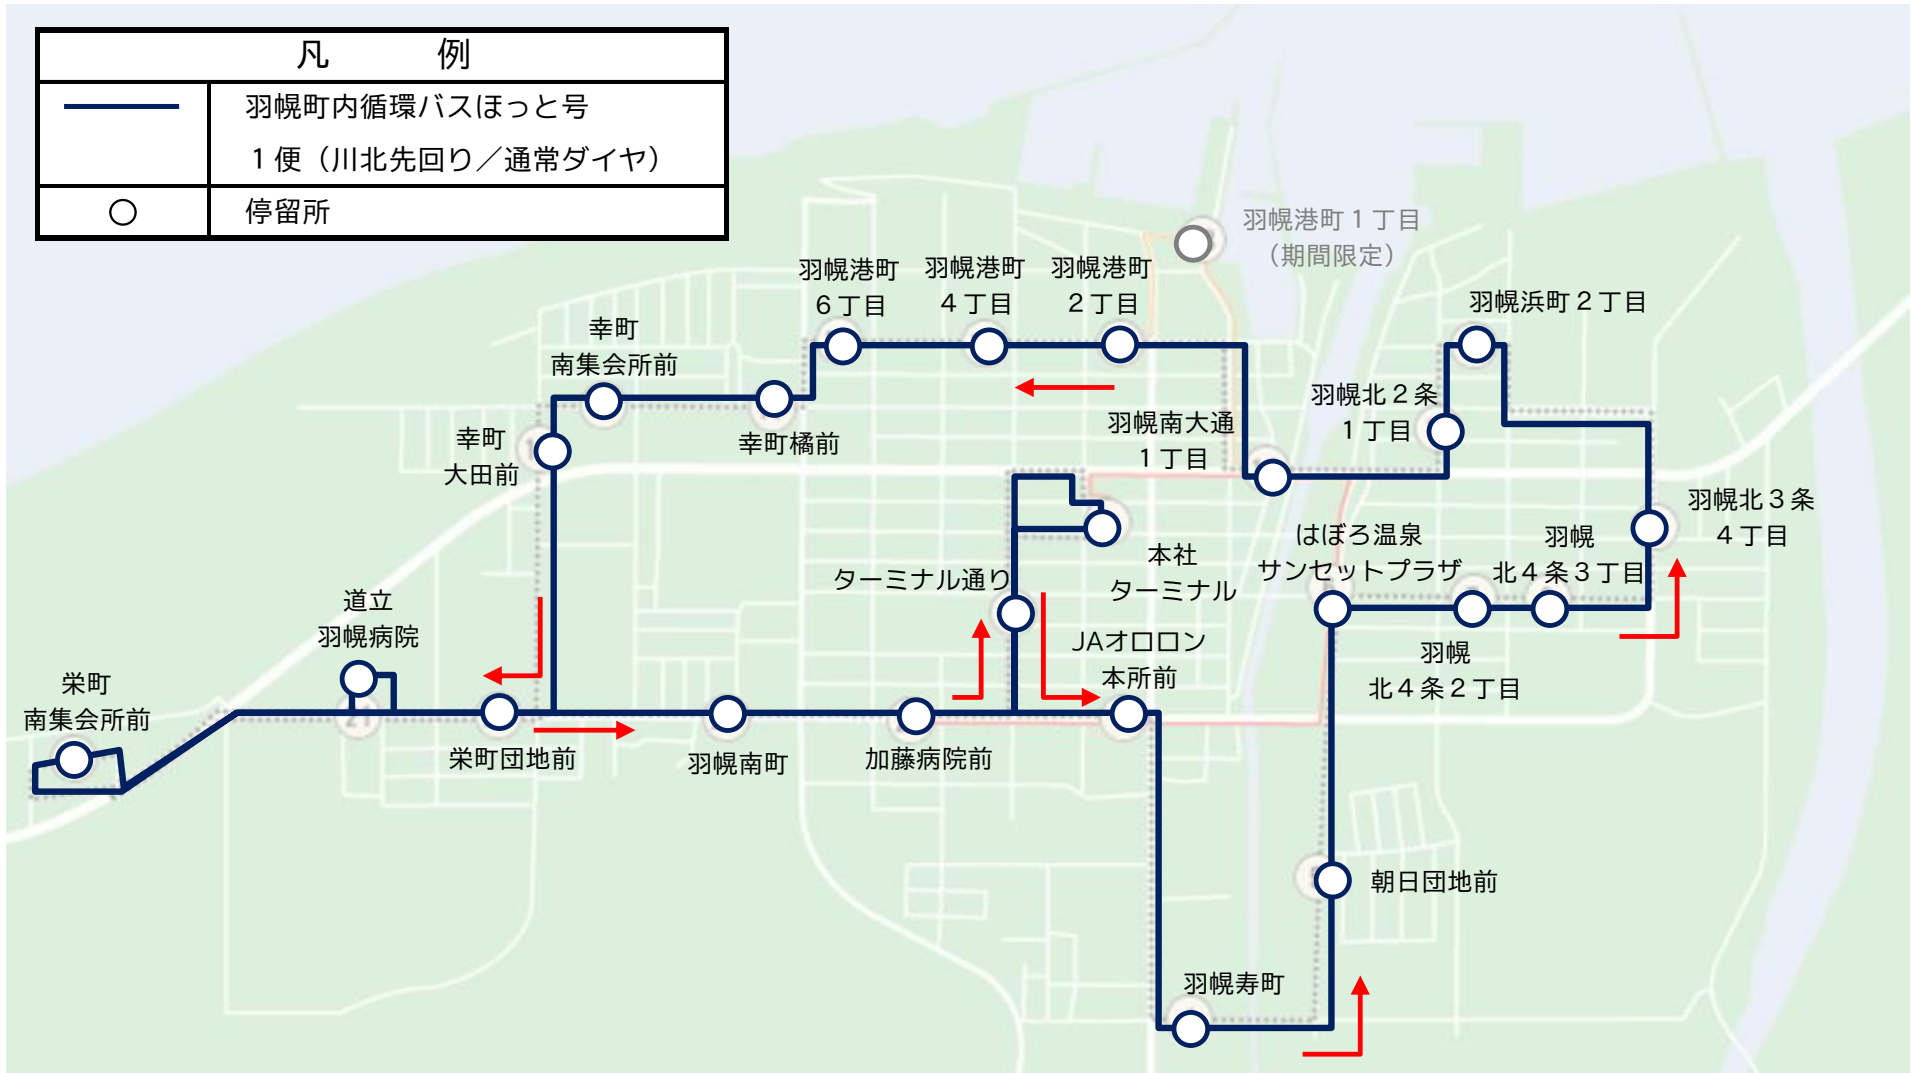

運行系統図 2019年（令和元年）10月1日現在

凡 例	
	羽幌町内循環バスほっと号 1便（川北先回り／通常ダイヤ）
	停留所

運行系統図 2019年（令和元年）10月1日現在

凡 例	
	羽幌町内循環バスほっと号 2便（栄町先回り）
	停留所

運行系統図 2019年（令和元年）10月1日現在

凡 例	
	羽幌町内循環バスほっと号 3・4便（川北先回り）
	停留所

運行系統図 2019年（令和元年）10月1日現在

凡 例

	羽幌町内循環バスほっと号
	1便（6月1日～8月11日）
	停留所