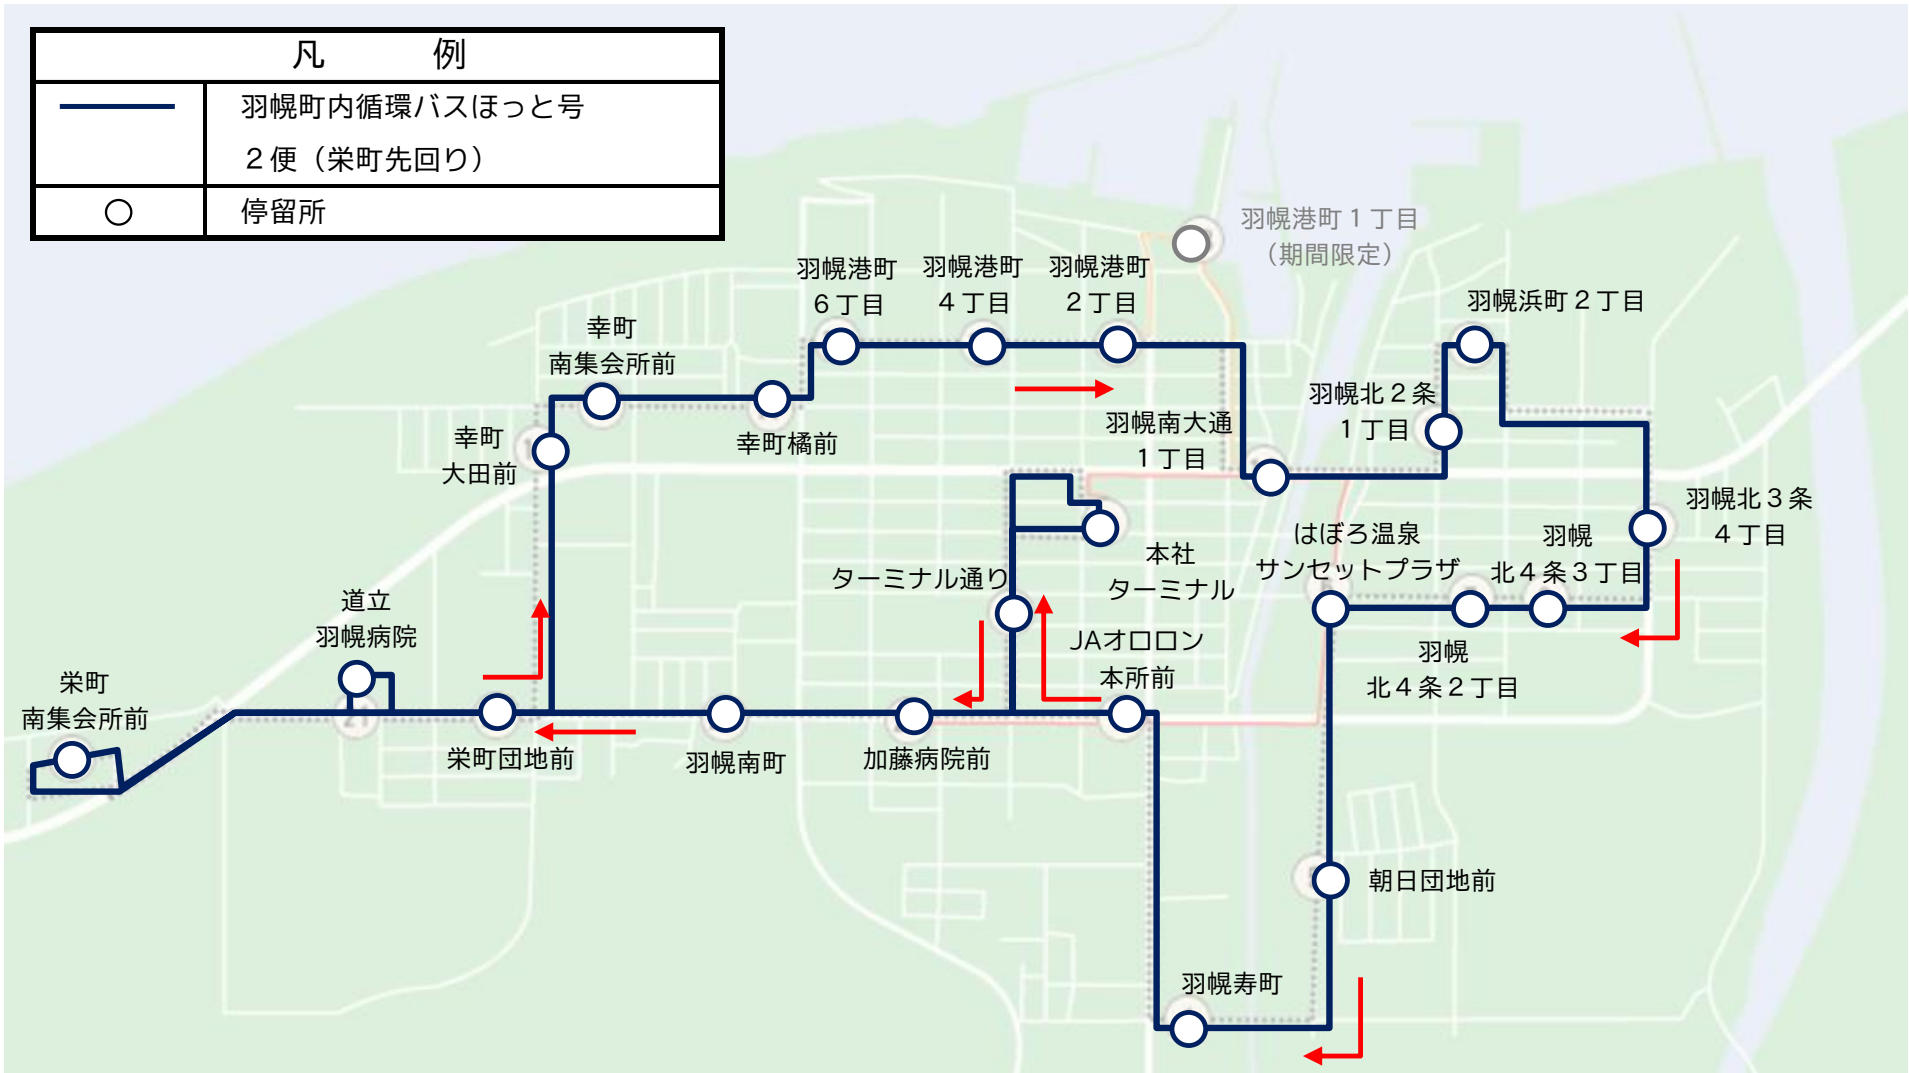

運行系統図 2019年（令和元年）10月1日現在

凡 例	
	羽幌町内循環バスほっと号 1便（川北先回り／通常ダイヤ）
	停留所

運行系統図 2019年（令和元年）10月1日現在

凡 例	
	羽幌町内循環バスほっと号 2便（栄町先回り）
	停留所

運行系統図 2019年（令和元年）10月1日現在

凡 例	
	羽幌町内循環バスほっと号 3・4便（川北先回り）
	停留所

運行系統図 2019年（令和元年）10月1日現在

凡 例

	羽幌町内循環バスほっと号
	1便（6月1日～8月11日）
	停留所