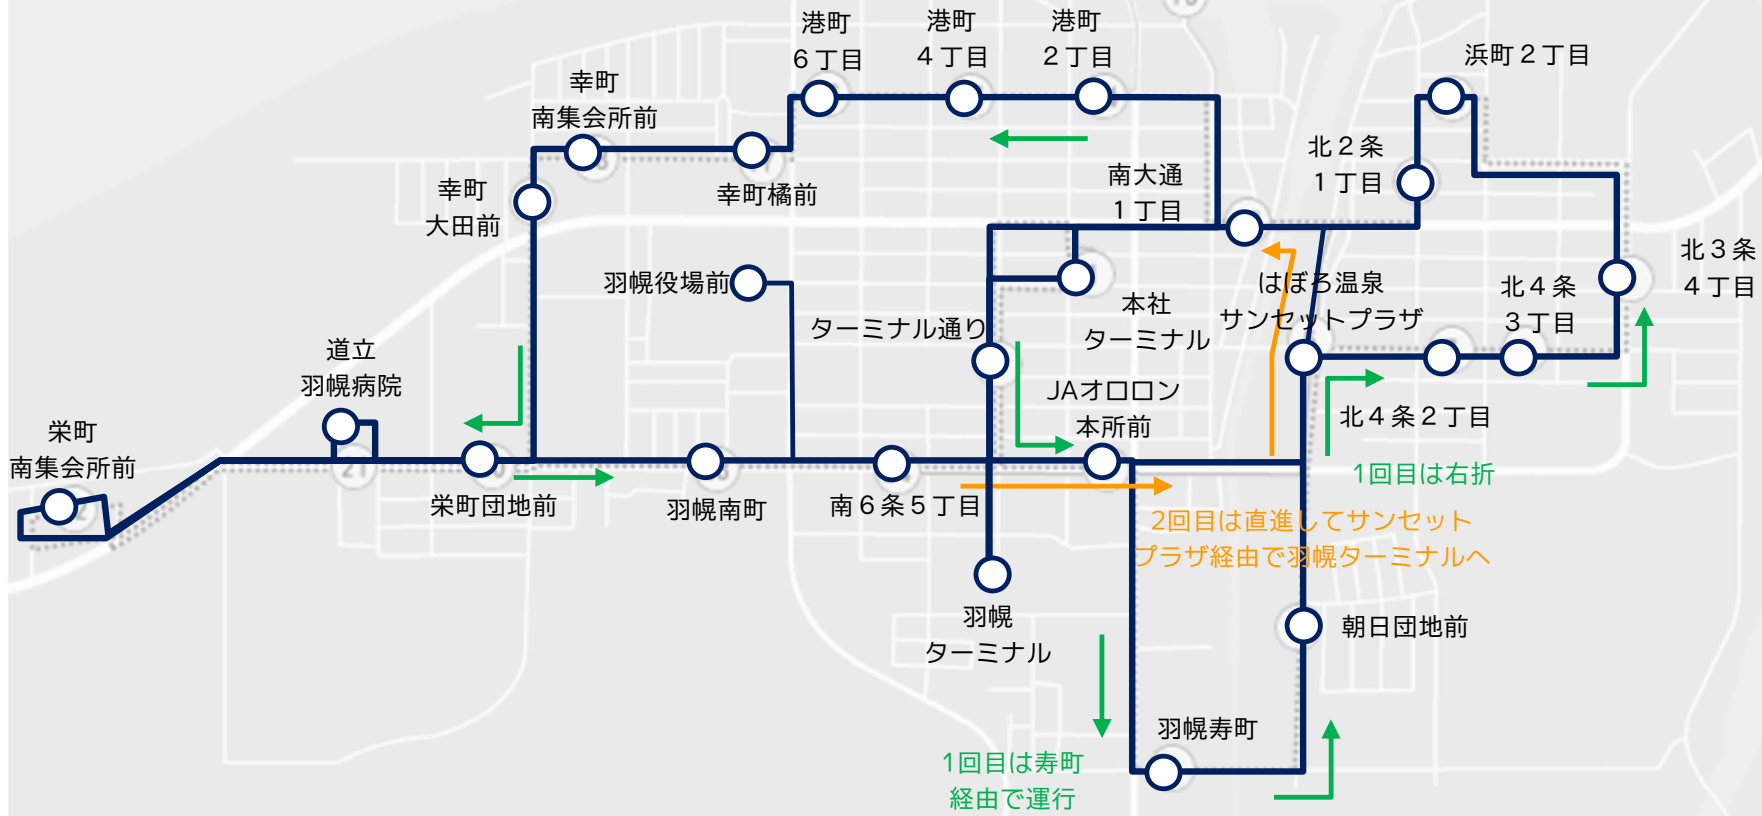

運行系統図 令和6年(2024年)4月1日改正

凡 例	
	71-A系統 羽幌町内循環線 Aコース(川北先回り)
	停留所

運行系統図 令和6年(2024年)4月1日改正

凡 例	
	71-B系統 羽幌町内循環線 Bコース(栄町先回り)
	停留所