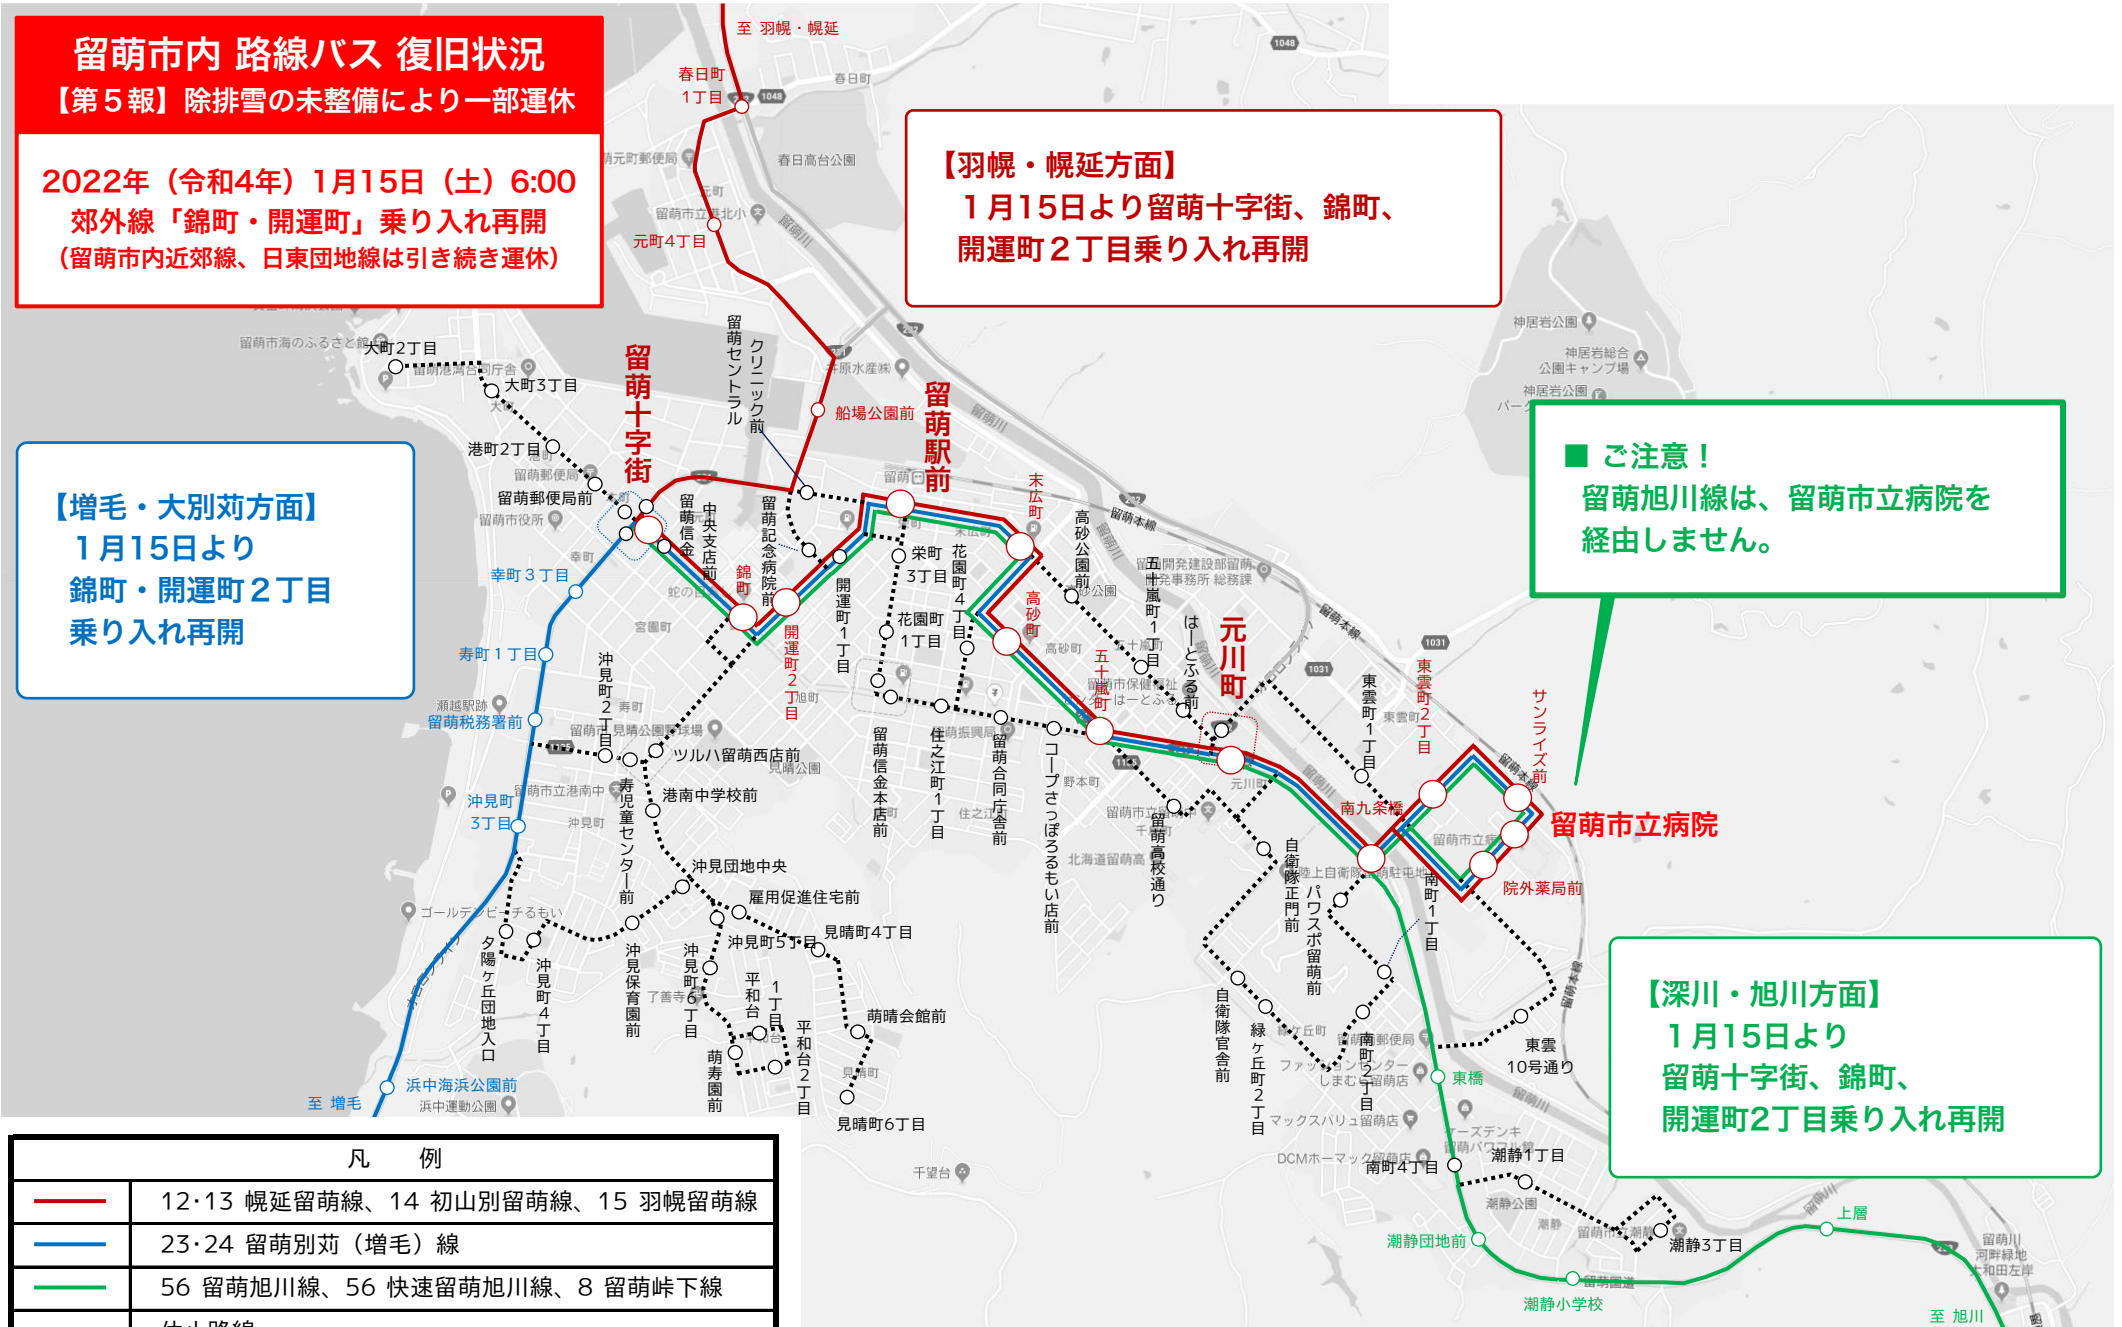

留萌市内 路線バス 復旧状況

【第5報】除排雪の未整備により一部運休

2022年(令和4年)1月15日(土) 6:00
 郊外線「錦町・開運町」乗り入れ再開
 (留萌市内近郊線、日東団地線は引き続き運休)

【羽幌・幌延方面】

1月15日より留萌十字街、錦町、
 開運町2丁目乗り入れ再開

【増毛・大別荘方面】
 1月15日より
 錦町・開運町2丁目
 乗り入れ再開

■ ご注意!

留萌旭川線は、留萌市立病院を
 経由しません。

【深川・旭川方面】

1月15日より
 留萌十字街、錦町、
 開運町2丁目乗り入れ再開

凡 例	
—	12・13 幌延留萌線、14 初山別留萌線、15 羽幌留萌線
—	23・24 留萌別荘(増毛)線
—	56 留萌旭川線、56 快速留萌旭川線、8 留萌峠下線
.....	休止路線
○●○	乗降可能な停留所
○	休止停留所

運行のお問い合わせ 沿岸バス 留萌営業所 0164-42-1701