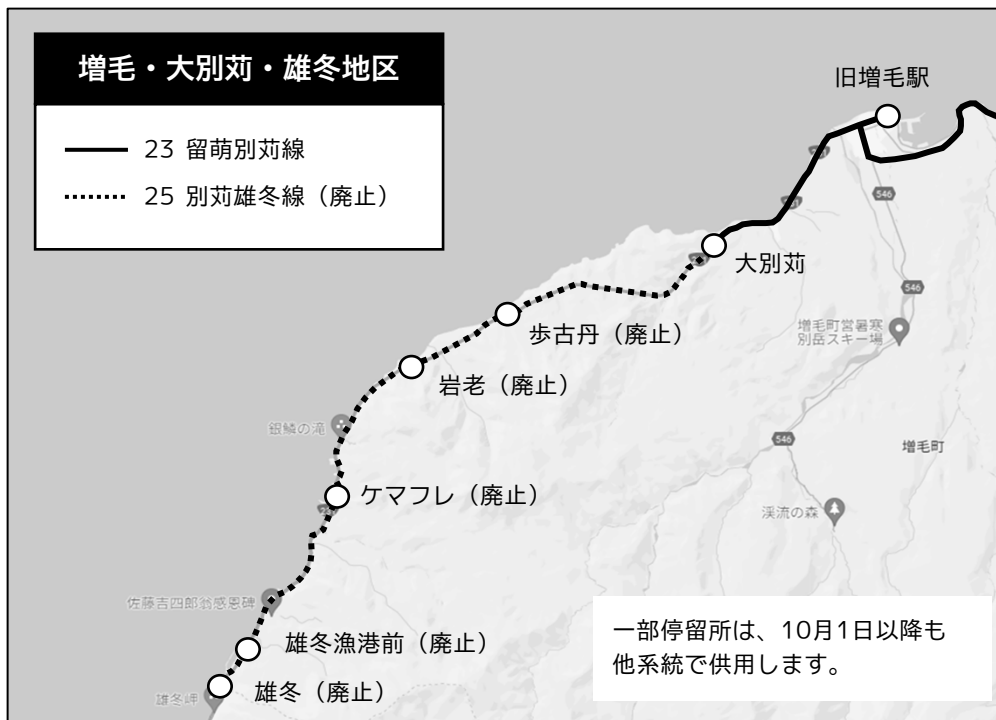

令和6年（2024年）10月1日（火）

別荘雄冬線 廃止のお知らせ

長きにわたるご利用 誠にありがとうございました。

【最終運行日】

令和6年9月30日（月）

沿線人口の著しい減退が続いており、将来にわたっても利用者の回復が見込めないため、系統を廃止します。昭和58年5月より長きにわたりご利用いただき誠にありがとうございました。

■ 代替の交通機関

増毛町の自家用有償旅客運送事業「あっぷるハイヤー」をご利用ください。

（代替のお問い合わせ：増毛町 町民課 0164-53-1112）

沿岸バス株式会社

留萌営業所 0164-42-1701

羽幌営業所 0164-62-4550

掲載期間 2024年7月18日～12月31日